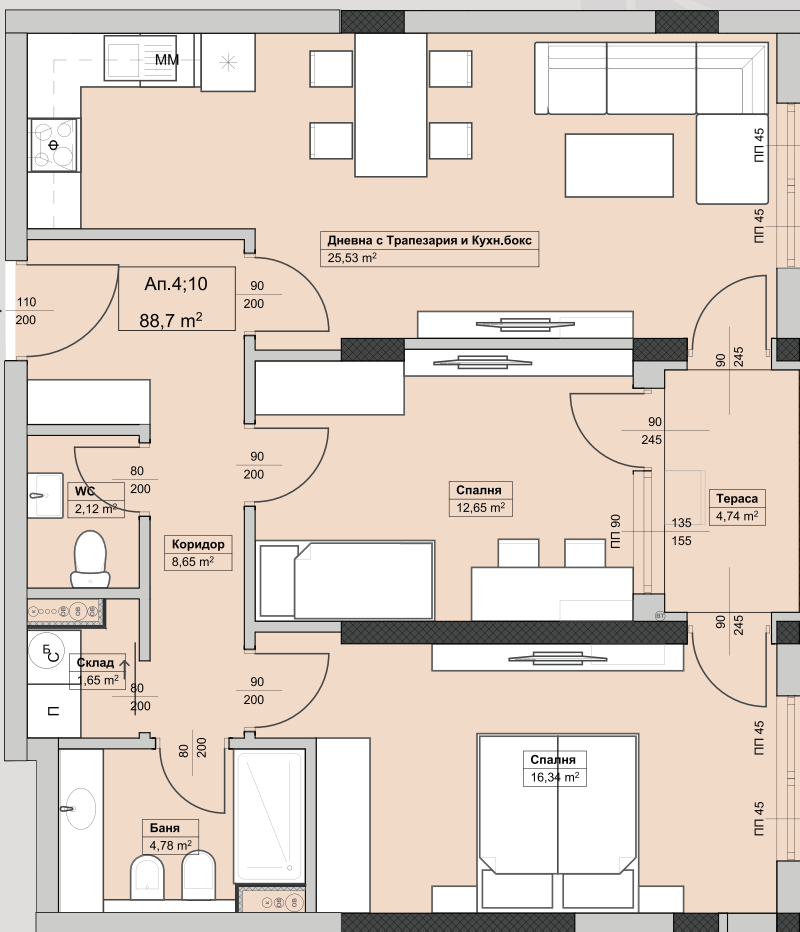

3-СТАЕН АПАРТАМЕНТ | №4/10

ВХОД →

АПАРТАМЕНТ №	4/10
ЕТАЖ	2
ЗАСТРОЕНА ПЛОЩ В КВ.М	88.7
ОБЩИ ЧАСТИ КВ.М	12.45
ОБЩА ПЛОЩ КВ.М	101.15

ЦЕНА: _____

КОНТАКТИ

Офис на ARCO REAL ESTATE

гр. София, 1574
ул. "Коста Лулчев" 58А