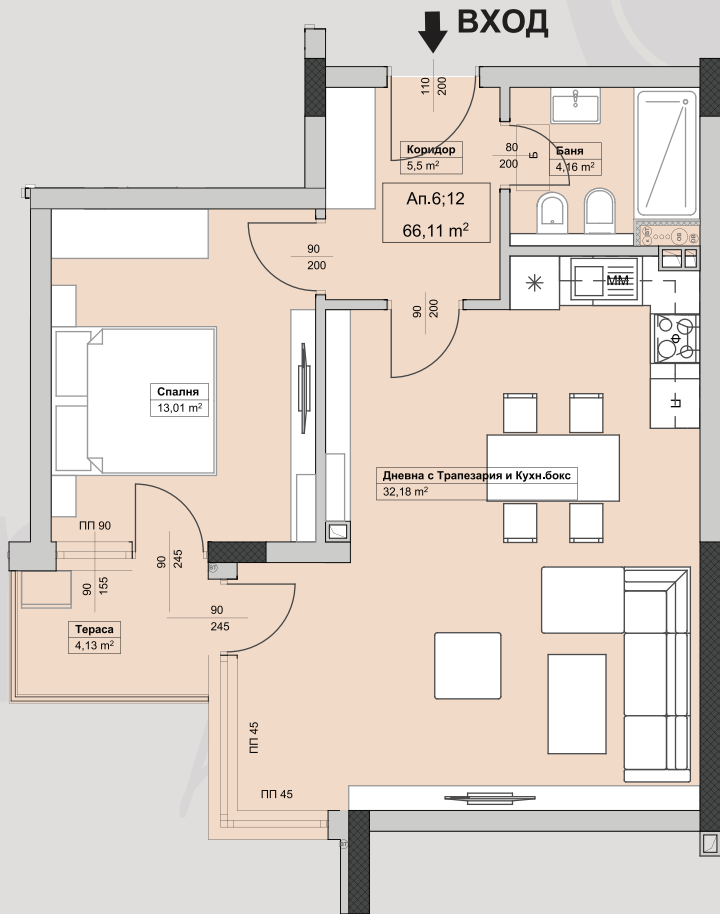

senora
home

2-СТАЕН АПАРТАМЕНТ | №6/12

АПАРТАМЕНТ №	6/12
ЕТАЖ	2
ЗАСТРОЕНА ПЛОЩ В КВ.М	66.11
ОБЩИ ЧАСТИ КВ.М	10.26
ОБЩА ПЛОЩ КВ.М	76.37

ЦЕНА:

КОНТАКТИ

Офис на ARCO REAL ESTATE

гр. София, 1574
ул. "Коста Лулчев" 58А